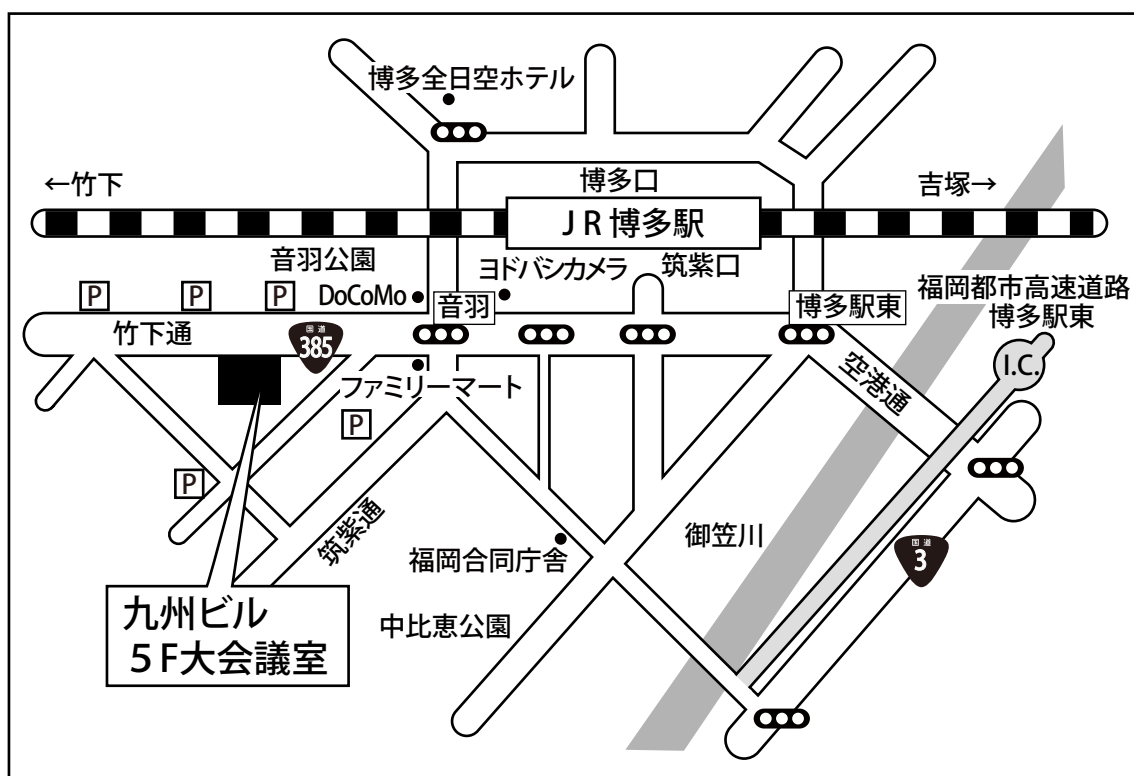

九州ビル

〒812-0016 福岡市博多区博多駅南1丁目8-31
092-461-1112

* JR、福岡市営地下鉄「博多駅」下車徒歩5分