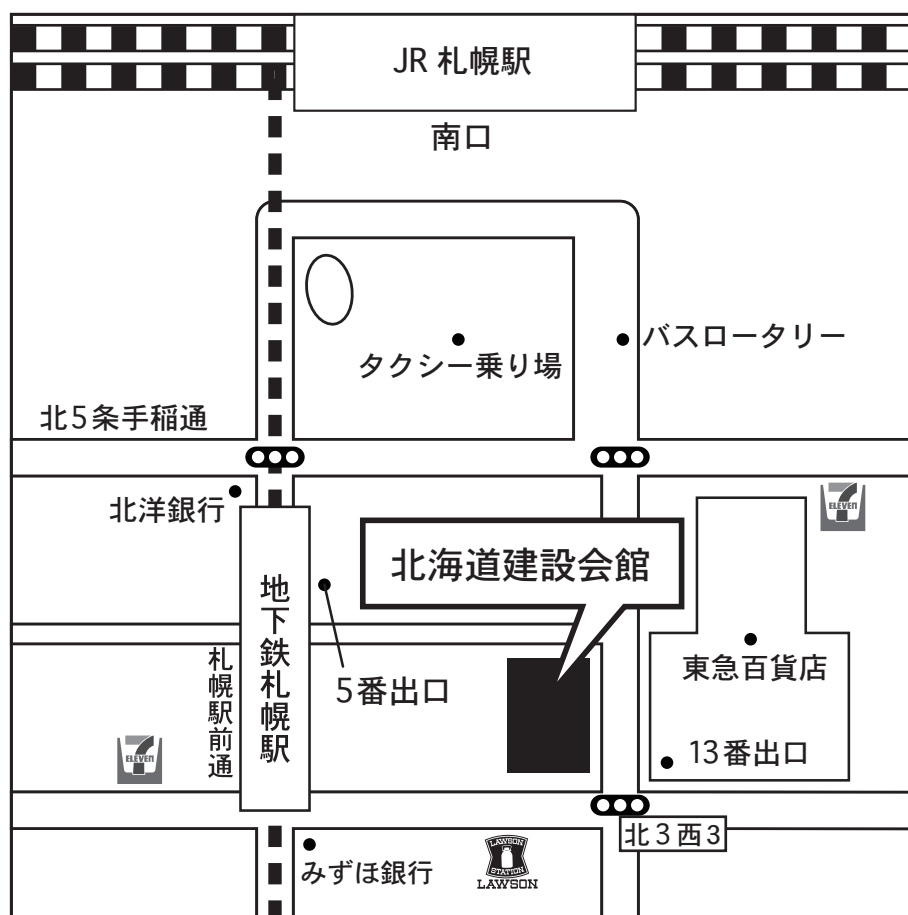

# 北海道建設会館

札幌市中央区北4条西3丁目1番地  
011-261-6188

JR 札幌駅南口より 徒歩 3 分

地下鉄札幌駅 5番出口(成友ビル) または13番出口(東急) より徒歩 2分