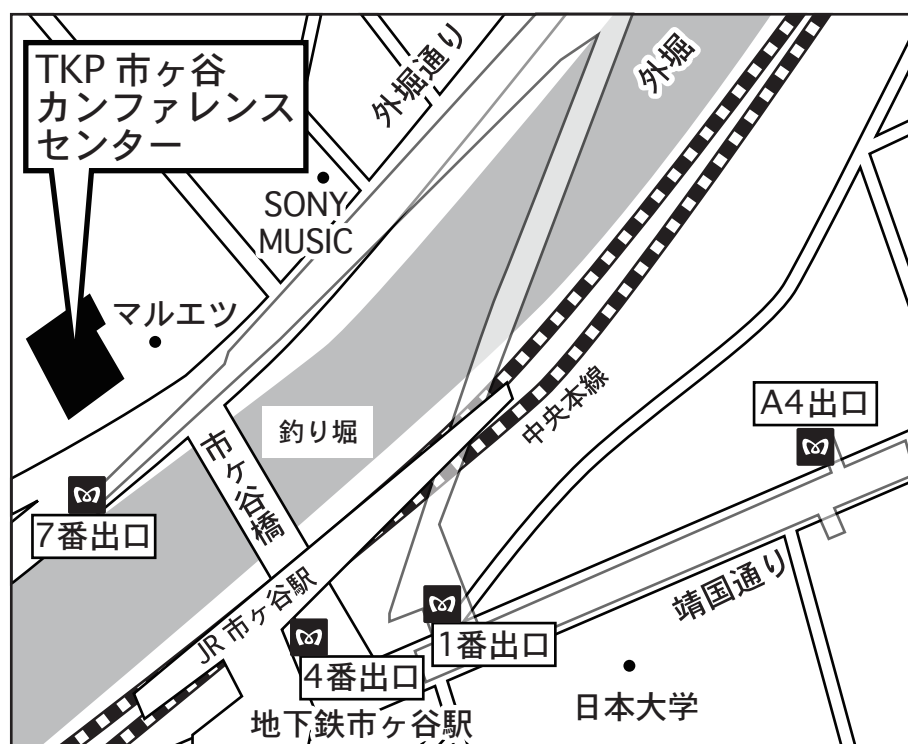

TKP市ヶ谷カンファレンスセンター

〒162-0844 東京都新宿区市谷八幡町 8 番地
TKP市ヶ谷ビル
03-4577-9251

- JR 総武線 市ヶ谷駅 徒歩 2 分
- 東京メトロ南北線 市ヶ谷駅 7 番出口 徒歩 1 分
- 東京メトロ有楽町線 市ヶ谷駅 7 番出口 徒歩 1 分
- 都営新宿線 市ヶ谷駅 4 番出口 徒歩 2 分
- ※A4 出口ではございませんのでご注意ください。