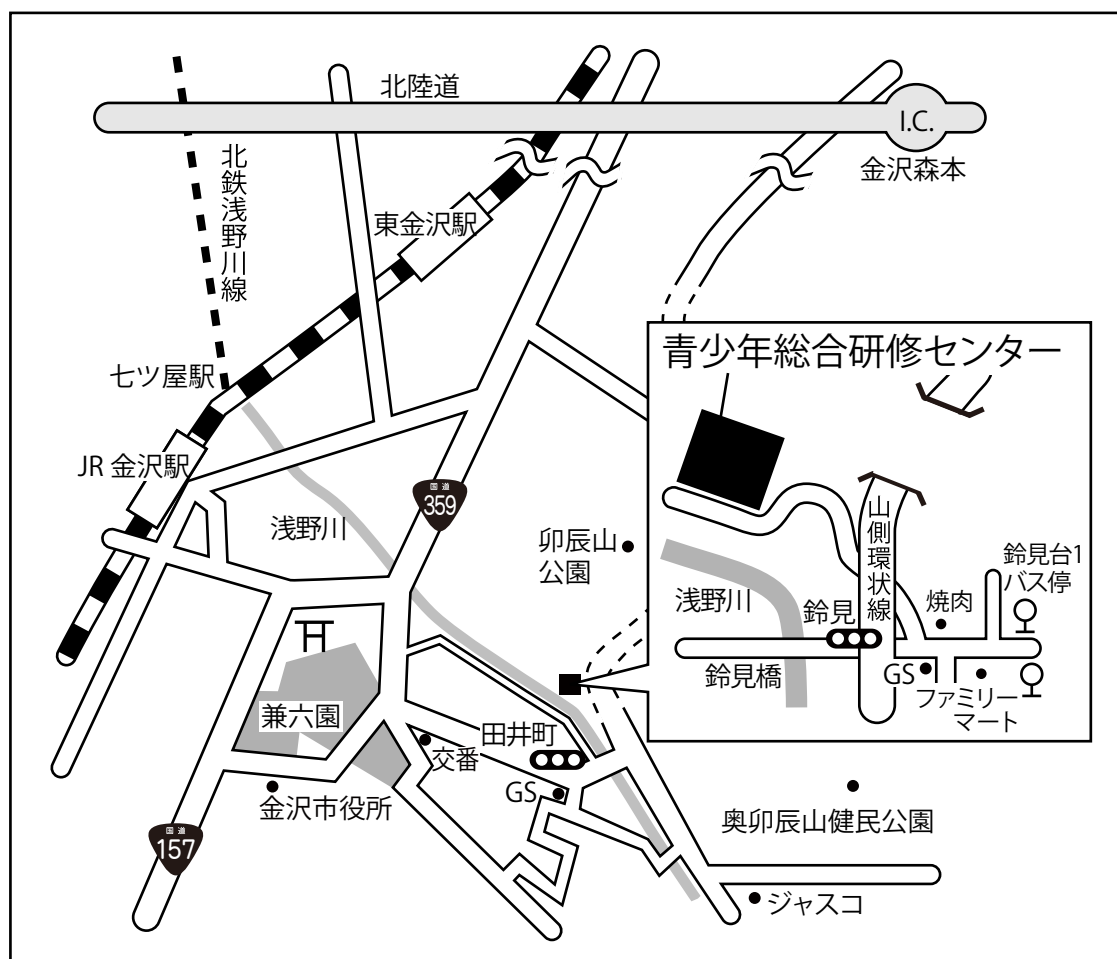

石川県青少年総合研修センター

〒920-0834 石川県金沢市常盤町212-1
076-252-0666

* バス・・・金沢駅より92番 鈴見台2丁目經由朝霧台行、93番 鈴見台2丁目經由金沢大学行」鈴見台1丁目下車徒歩約7分

* タクシー・・・金沢駅東口より約10分

* 車・・・金沢森本インターより 約10分