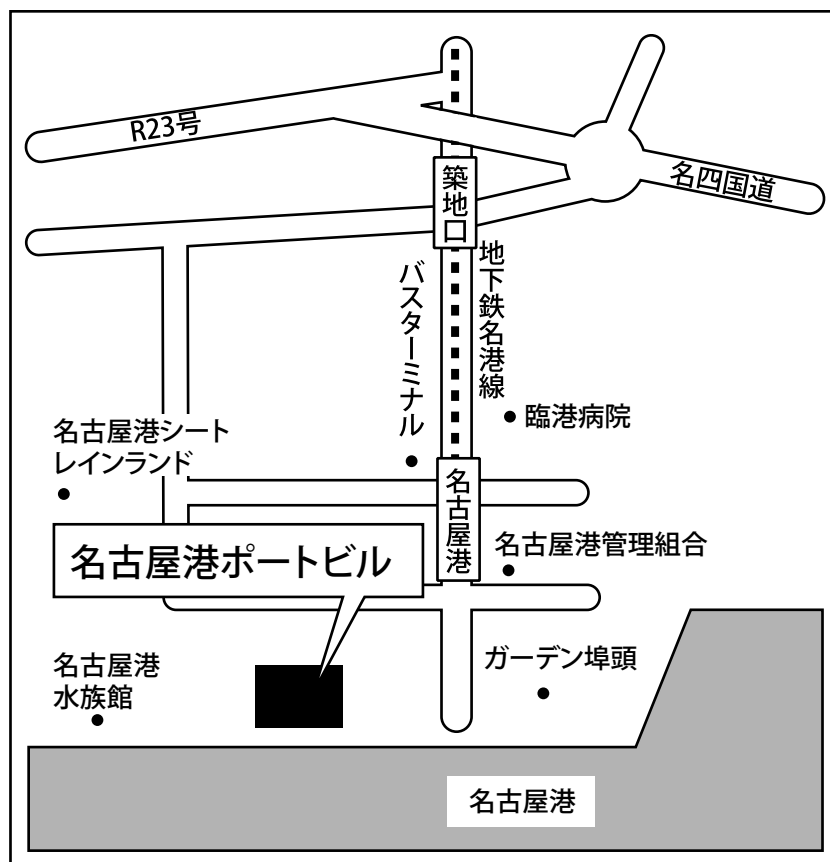

名古屋港ポートビル会議室

〒455-0033 名古屋市港区港町1-9
052-652-1111

地下鉄「名古屋港」駅下車 3番出口より徒歩3分
 JR・近鉄「名古屋」駅から地下鉄で約30分
 JR・名鉄「金山」駅から地下鉄で約10分
 東名・名神高速道路（名古屋・一宮）各インターから約50分
 国道23号線（名四国道）築地口インターから約5分