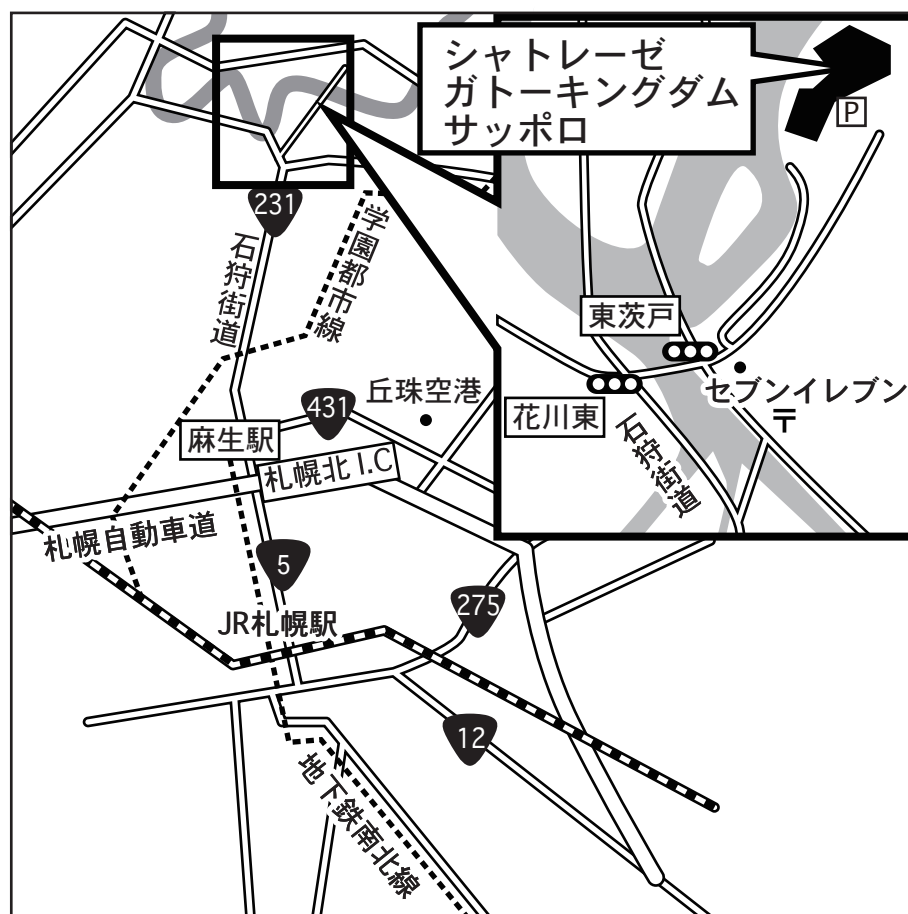

# シャトレーゼ ガトーキングダムサッポロ

〒002-8043 札幌市北区東茨戸132番地  
011-773-2211

- ・新千歳空港から約 60 分  
道央自動車道：千歳 I.C. より～札幌自動車道：札幌北 I.C. 経由
- ・地下鉄南北線麻生駅からタクシーで約 20 分
- ・丘珠空港から約 20 分