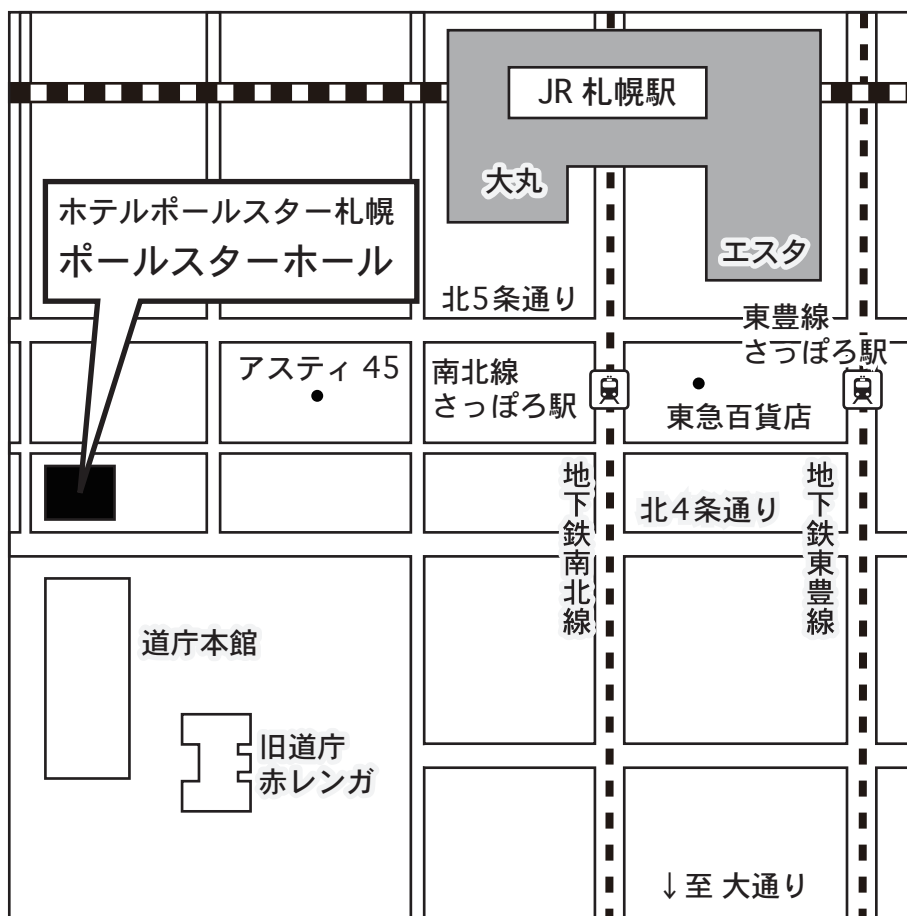

# ポールスターホール

〒060-0004 札幌市中央区北4条西6丁目  
 ホテルポールスター2階  
 011-330-2532

JR 札幌駅南口、南北線さっぽろ駅より徒歩 5 分