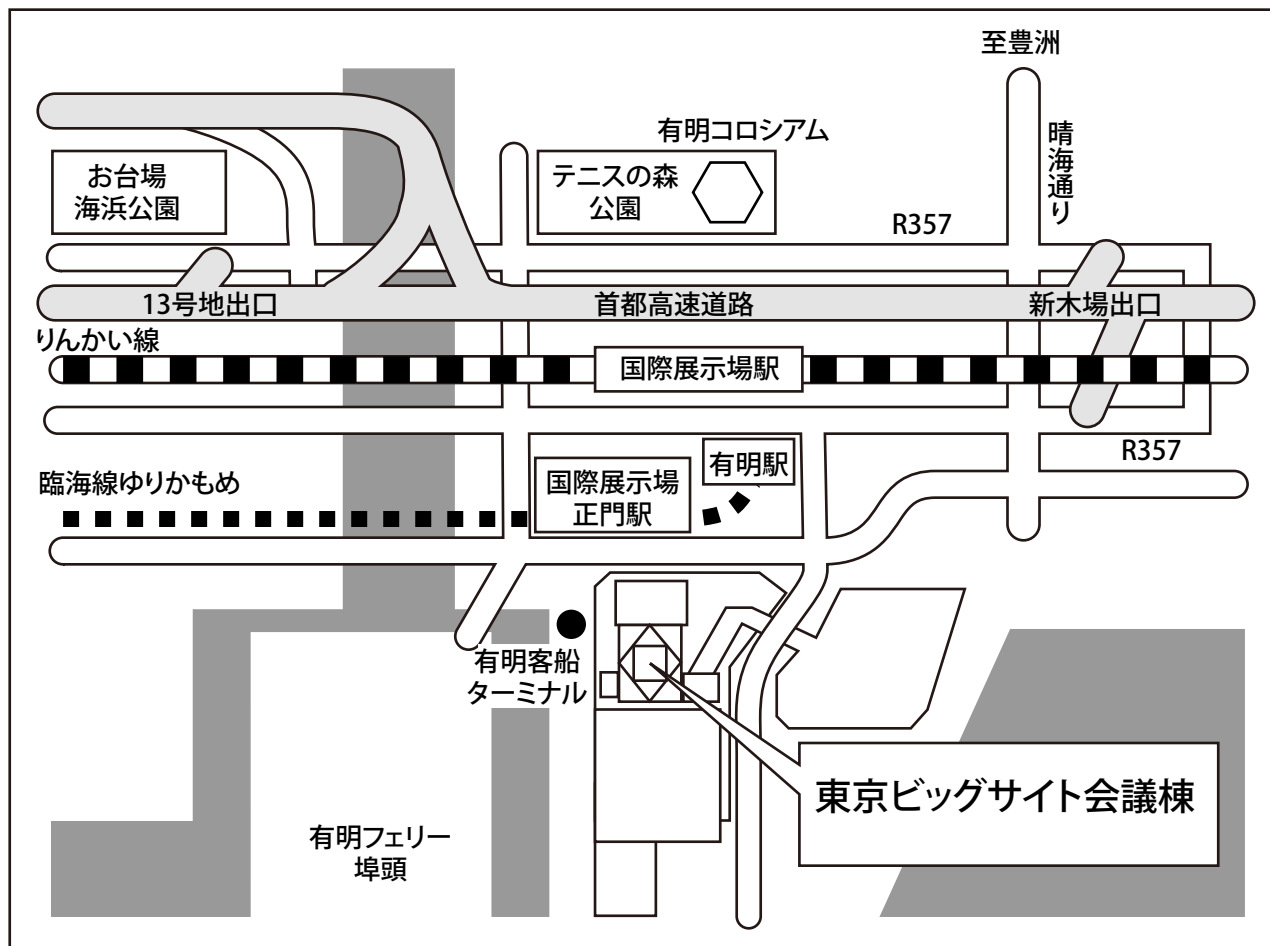

東京ビッグサイト

〒060-0003 東京都江東区有明3-21-1
03-5530-1111 (代表)

- * りんかい線「国際展示場」駅下車 徒歩約7分
- * ゆりかもめ「国際展示場正門」駅下車 徒歩約3分
- * 水上バス「有明客船ターミナル」下船 徒歩2分