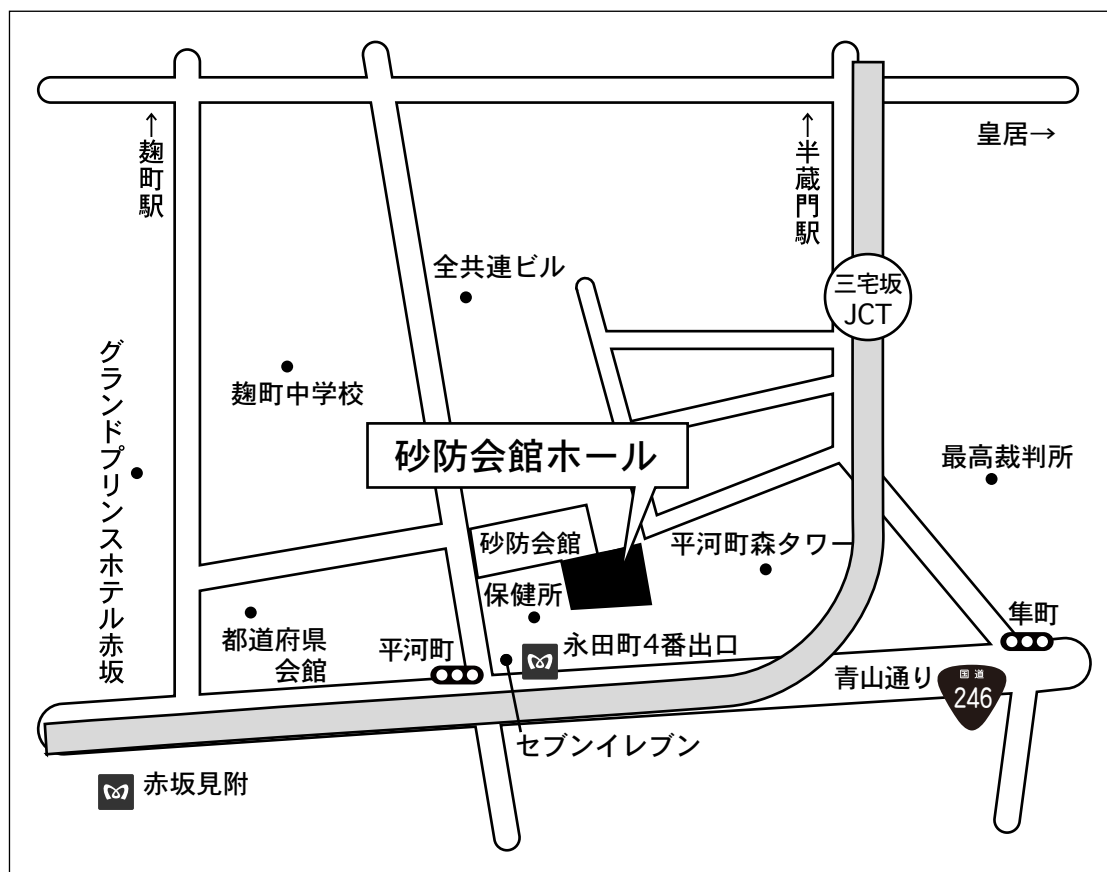

# 砂防会館ホール

〒102-0093 東京都千代田区平河町2-7-5 別館1階  
03-3261-8390

\* 地下鉄

永田町駅（有楽町線・半蔵門線・南北線）4番出口より徒歩2分

赤坂見附駅（銀座線、丸の内線）より永田町連絡通路を経て徒歩8分