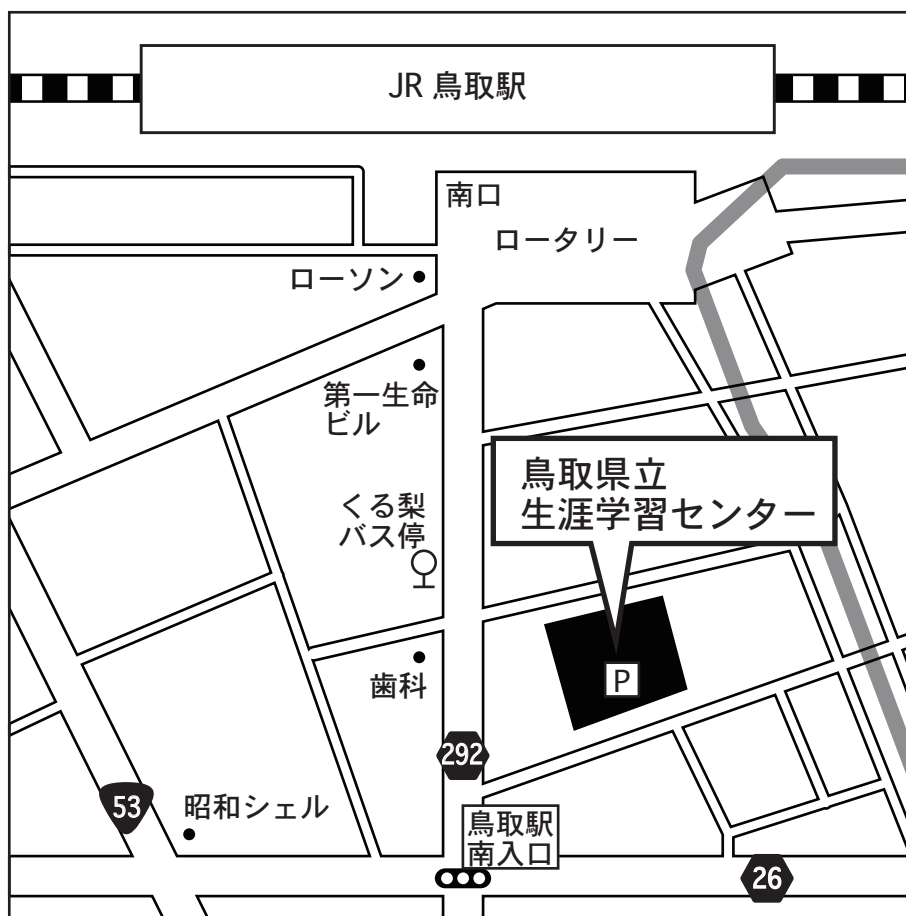

鳥取県立生涯学習センター

〒680-0846 鳥取市扇町21番地
0857-21-2266

○JR
「JR鳥取駅」南口より徒歩3分

○バス
「鳥取駅バスターミナル」下車、徒歩3分。
100円循環バス“くる梨（くるり）”利用の場合は、
緑コース「ふれあい会館」下車。

○車
会館駐車場をご利用ください。駐車スペース61台有り。
満車の場合は近隣の有料駐車場をご利用下さい。